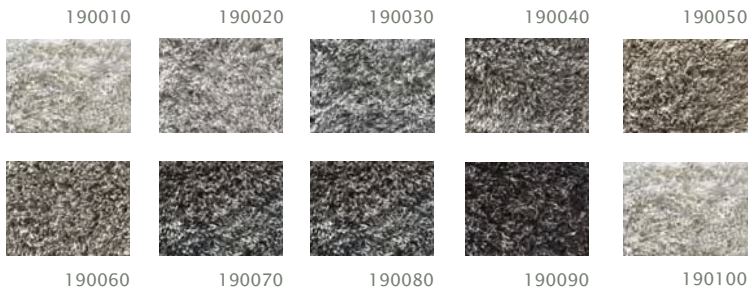

MI STRAL
MI STRAL

95% Linnen/5% New Zealand Wol	Materiaal	Matière	95% Lin/5% laine de nouvelle Zélande
14, 28, 48 mm	Poolhoogte	Épaisseur	14, 28, 48 mm
2220, 2850, 3300 g/m²	Poolgewicht	Poids	2220, 2850, 3300 g/m²
CNC tufting/gesneden pool	Techniek	Technique	CNC tufté/rasé
10 standaardkleuren	Kleuren	Couleurs	10 couleurs standards
maat, vorm en kleur* customized	Carte Blanche	Carte Blanche	formes, dimensions et couleurs* sur demande

* kleurkeuze geldt voor de kamgarens

*Carte blanche s'applique que sur la laine peignée

Bonksel 1
5721 TP Asten
[t] +31 [0]493-696723
[f] +31 [0]493-697216
[e] info@carpetsign.nl
[i] www.carpetsign.nl

**Distribution
Belgium**
J&E van Craen
[t] +32[0]2 5029116
[e] van.craen@skynet.be

**Distribution other countries
outside the Benelux**
Rugs Couture
[t] +31[0]73 6843760
[e] info@rugscouture.com
[i] www.rugscouture.com