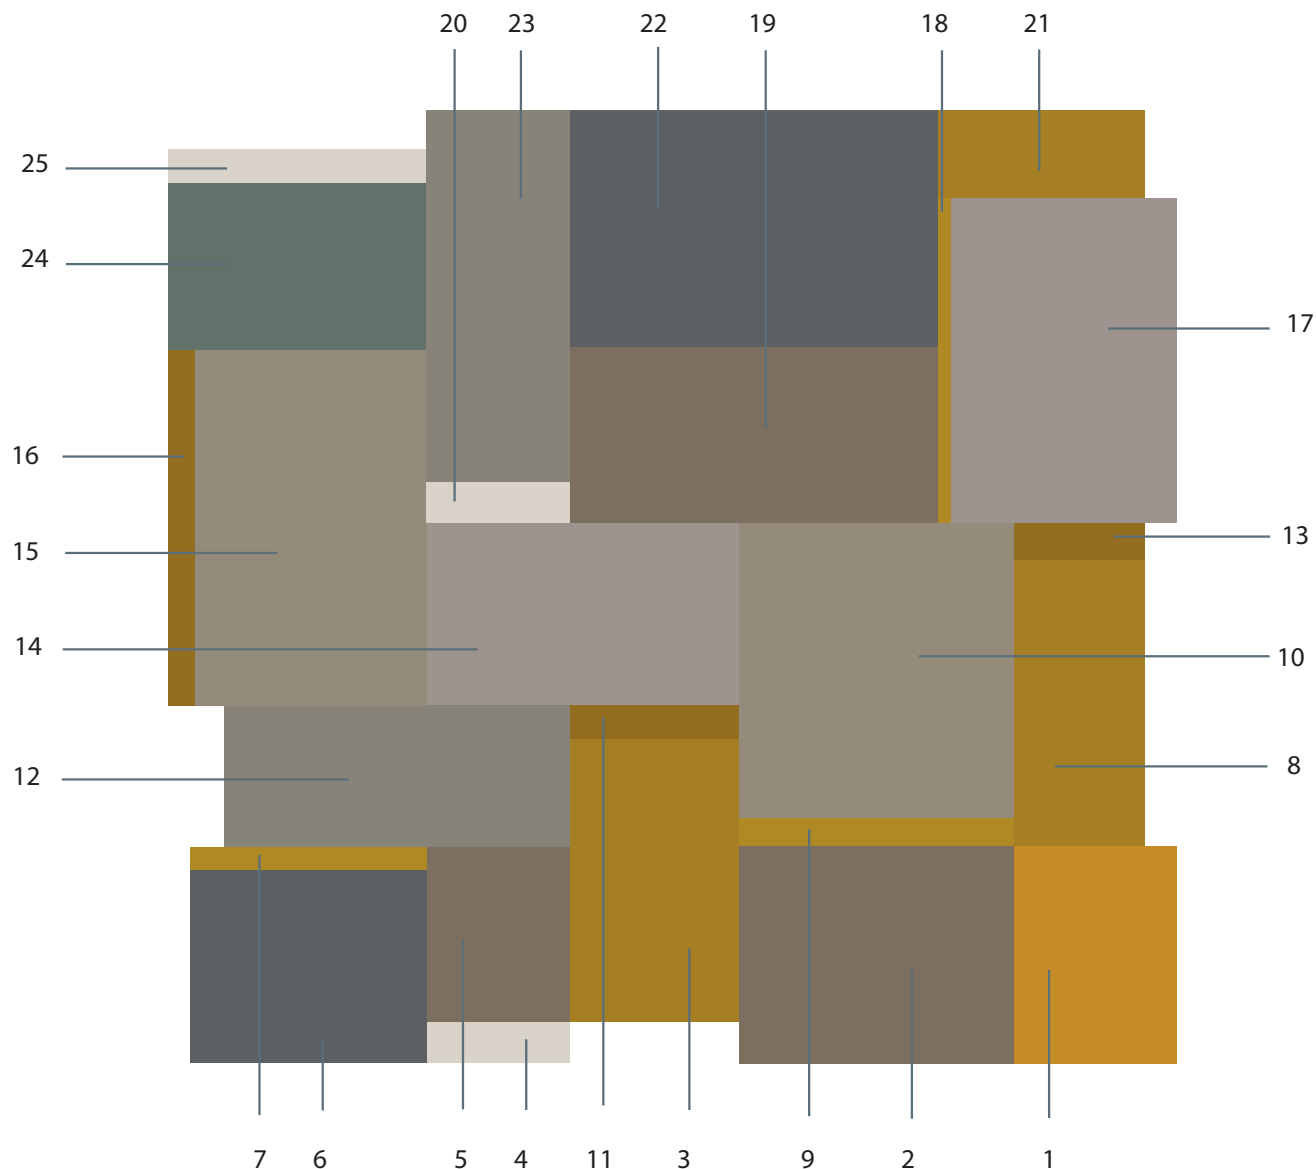

SALINAS
DE MARAS
design collection

Specifications

SALINAS DE MARAS
A S H G O L D S Q U A R E

sizes
 min. 200 x 200 cm
 max. 430 x 430 cm

1	Quivive 7025	16 mm
2	Connect 180040 m	16 mm
3	Quivive 7024	16 mm
4	Silk loop T03	10 mm
5	Connect 180040 m	16 mm
6	Mistral 190080	28 mm
7	Silk loop C11	10 mm
8	Quivive 7024	16 mm
9	Silk loop C11	10 mm
10	Filasse 2013	45 mm
11	Wool 5246 [CB]*	16 mm
12	Merino 20214	16 mm
13	Wool 5246 [CB]*	16 mm
14	Connect 180040 b	10 mm
15	Filasse 2013	45 mm
16	Wool 5246 [CB]*	16 mm
17	Connect 180040 b	10 mm
18	Silk loop C11	10 mm
19	Connect 180040 m	16 mm
20	Silk loop T03	10 mm
21	Quivive 7024	16 mm
22	Mistral 190080	28 mm
23	Merino 20214	16 mm
24	Connect 180050 m	16 mm
25	Silk loop T03	10 mm

* CB = Carte Blanche Module

SALINAS DE MARAS
SALTY WHITE SQUARE

sizes
min. 200 x 200 cm
max. 430 x 430 cm

1	Mistral 190020	28 mm
2	Connect 180010 b	10 mm
3	Filasse 2012	45 mm
4	Silk cut pile T03	16 mm
5	Connect 180010 m	16 mm
6	Mistral 190040	28 mm
7	Cotton 81002 [CB]*	16 mm
8	Connect 180010 m	16 mm
9	Wool 8030 [CB]*	16 mm
10	Mistral 190070	28 mm
11	Wool 8030 [CB]*	16 mm
12	Connect 180010 b	10 mm
13	Wool 8030 [CB]*	16 mm
14	Lilain 40170	16 mm
15	Filasse 2011	45 mm
16	Silk cut pile T03	16 mm
17	Filasse 2012	45 mm
18	Cotton 81002 [CB]*	16 mm
19	Connect 180010 m	16 mm
20	Silk cut pile T03	16 mm
21	Connect 180010 b	10 mm
22	Mistral 190020	28 mm
23	Connect 180010 b	10 mm
24	Connect 180010 m	16 mm
25	Silk cut pile T03	16 mm