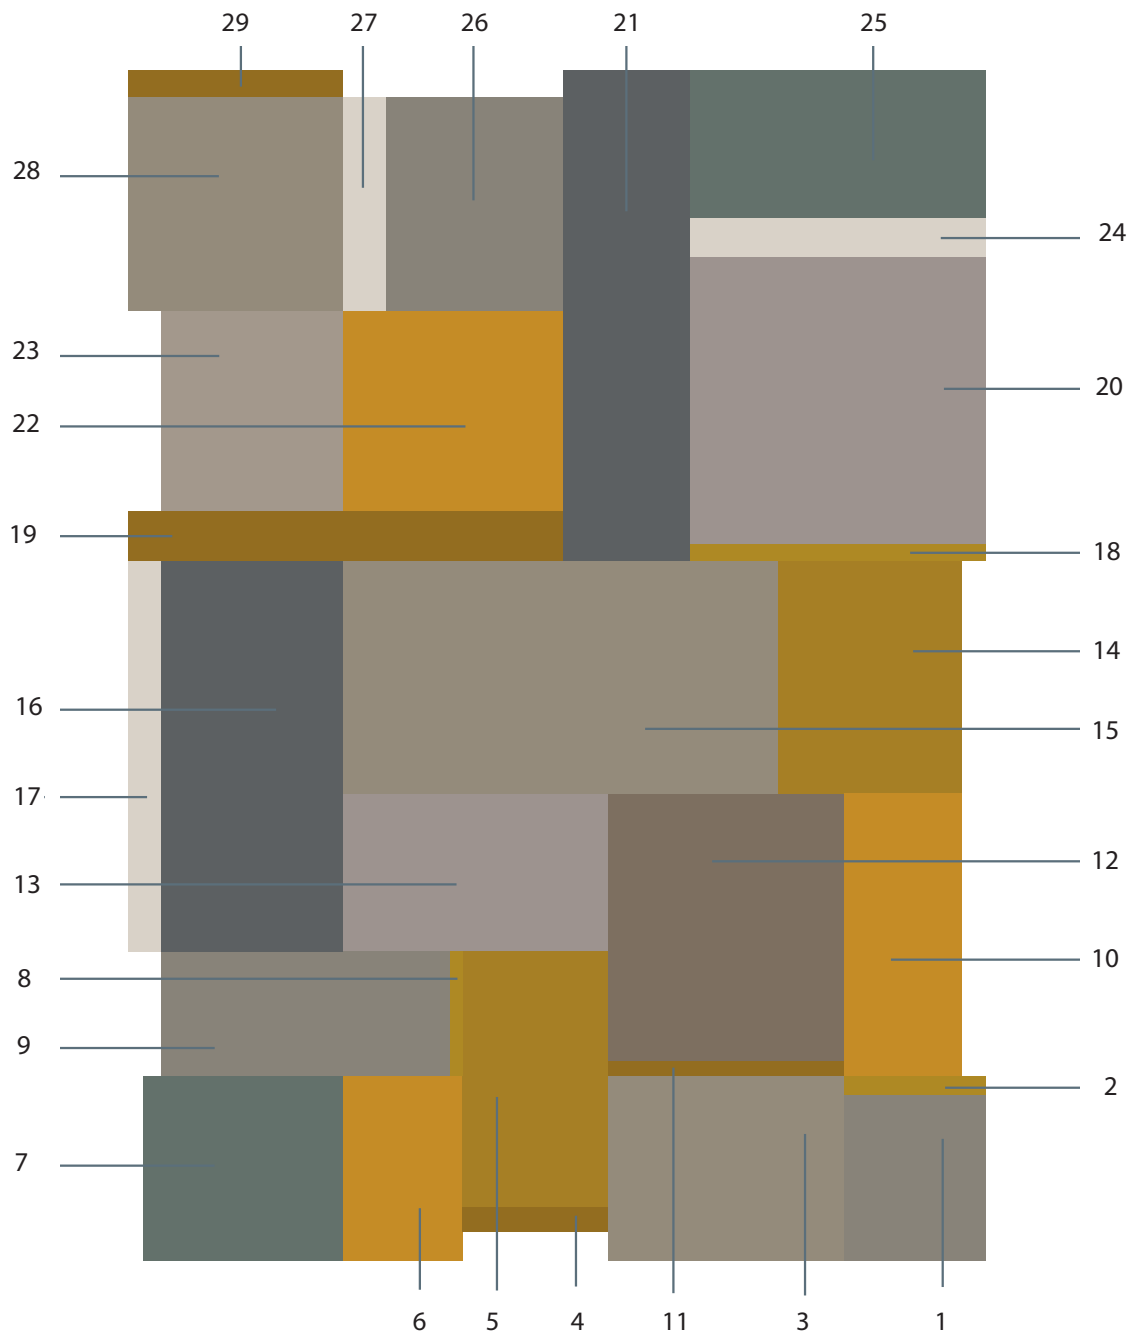

* CB = Carte Blanche Module

SALINAS DE MARAS

BLACK SAPPHIRE STRIPES

sizes

min. 200 x 300 cm

max. 313 x 470 cm

1	Silk loop F25	10 mm
2	Connect 180050 b	10 mm
3	Sauvage 38054	60 mm
4	Silk loop T69	10 mm
5	Connect 180050 b	10 mm
6	Mystique 170060	16 mm
7	Mistral 190100	28 mm
8	Connect 180060 b	10 mm
9	Cotton 81007 [CB]*	16 mm
10	Filasse 2015	45 mm
11	Silk loop T69	10 mm
12	Cotton 81007 [CB]*	16 mm
13	Silk loop F25	10 mm
14	Cotton 81007 [CB]*	16 mm
15	Filasse 2016	45 mm
16	Mystique 170050	16 mm
17	Connect 180060 b	10 mm
18	Connect 180060 m	16 mm
19	Silk loop ST05	10 mm

* CB = Carte Blanche Module

SALINAS DE MARAS
SALTY WHITE STRIPES

sizes
min. 200 x 300 cm
max. 313 x 470 cm

1	Silk cut pile T03	16 mm
2	Connect 180010 m	16 mm
3	Filasse 2011	45 mm
4	Silk cut pile T03	16 mm
5	Wool 8030 [CB]*	16 mm
6	Connect 180010 b	10 mm
7	Cotton 81002 [CB]*	16 mm
8	Filasse 2012	45 mm
9	Wool 8030 [CB]*	16 mm
10	Mistral 190070	28 mm
11	Silk cut pile T03	16 mm
12	Wool 8030 [CB]*	16 mm
13	Cotton 81002 [CB]*	16 mm
14	Silk cut pile T03	16 mm
15	Mistral 190040	28 mm
16	Wool 8030 [CB]*	16 mm
17	Lilain 40170	16 mm
18	Mistral 190020	28 mm
19	Cotton 81002 [CB]*	16 mm

* CB = Carte Blanche Module

SALINAS DE MARAS
A S H G O L D RECTANGLE

sizes

min. 200 x 300 cm

max. 313 x 470 cm

1	Merino 20214	16 mm	24	Silk loop T03	10 mm
2	Silk loop C11	10 mm	25	Connect 180050 m	16 mm
3	Filasse 2013	45 mm	26	Merino 20214	16 mm
4	Wool 5246 [CB]*	16 mm	27	Silk loop T03	10 mm
5	Quivive 7024	16 mm	28	Filasse 2013	45 mm
6	Quivive 7025	16 mm	29	Wool 5246 [CB]*	16 mm
7	Connect 180050 m	16 mm			
8	Silk loop C11	10 mm			
9	Merino 20214	16 mm			
10	Quivive 7025	16 mm			
11	Wool 5246 [CB]*	16 mm			
12	Connect 180040 m	16 mm			
13	Connect 180040 b	10 mm			
14	Quivive 7024	16 mm			
15	Filasse 2013	45 mm			
16	Mistral 190080	28 mm			
17	Silk loop T03	10 mm			
18	Silk loop C11	10 mm			
19	Wool 5246 [CB]*	16 mm			
20	Connect 180040 b	10 mm			
21	Mistral 190080	28 mm			
22	Quivive 7025	16 mm			
23	Connect 180040 m	16 mm			