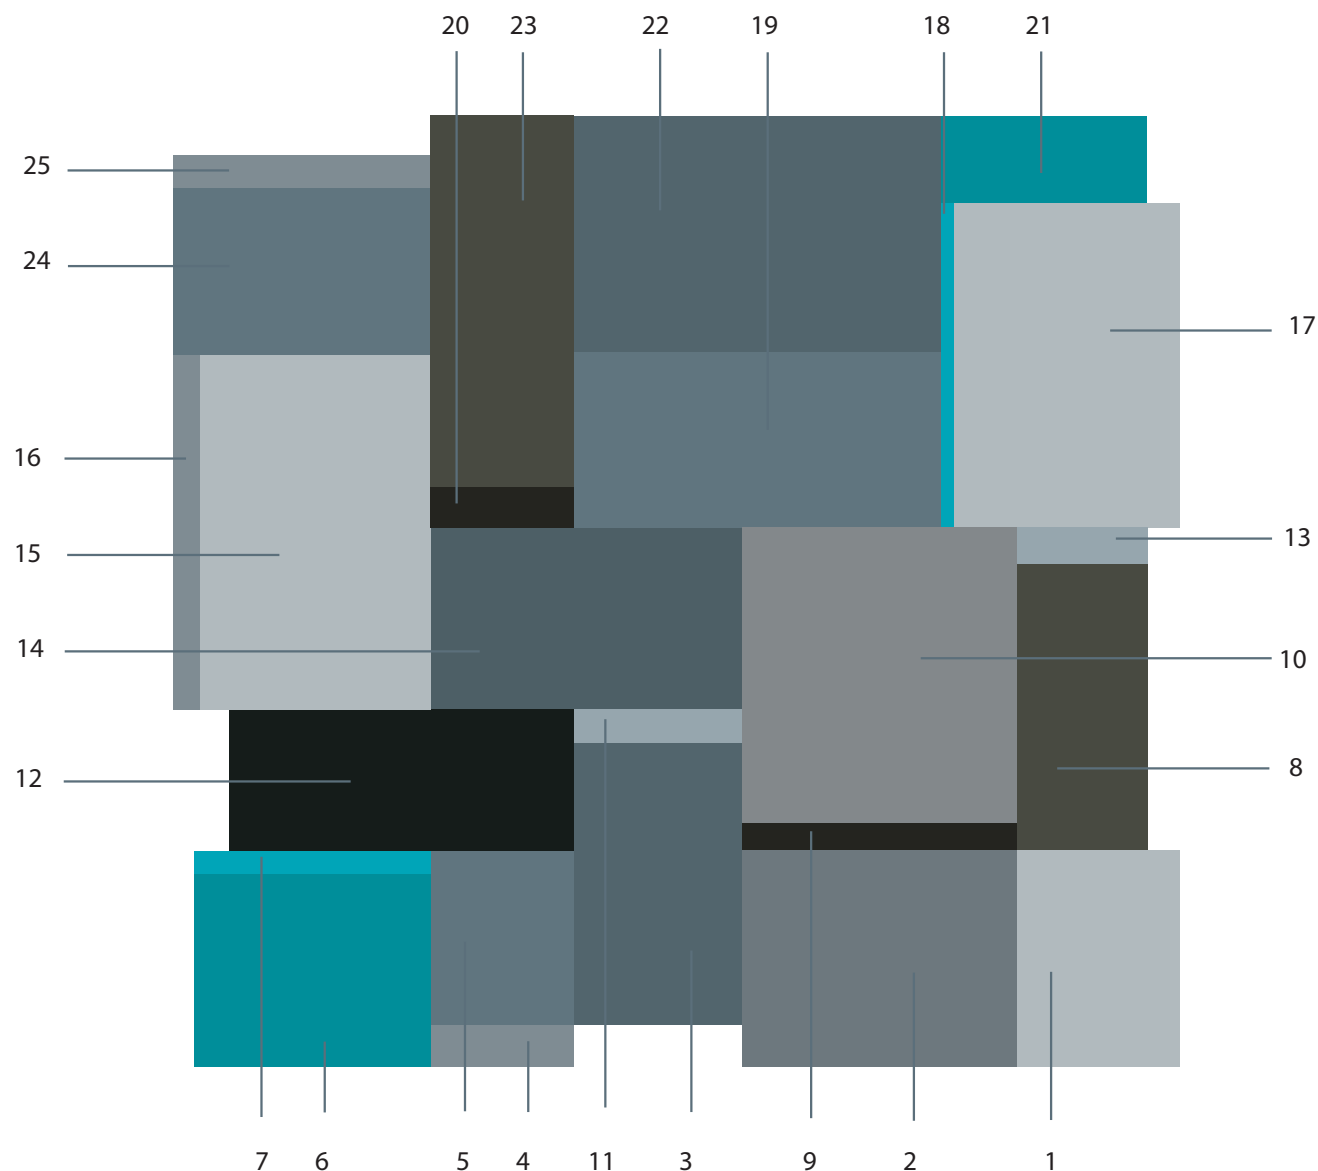

SALINAS DE MARAS
BLACK SAPPHIRE SQUARE

sizes

min. 200 x 200 cm

max. 430 x 430 cm

1	Filasse 2015	45 mm
2	Connect 180050 b	10 mm
3	Filasse 2016	45 mm
4	Cotton 81007 [CB]*	16 mm
5	Connect 180060 b	10 mm
6	Mystique 170050	16 mm
7	Silk loop T69	10 mm
8	Mystique 170060	16 mm
9	Silk loop ST05	10 mm
10	Sauvage 38054	60 mm
11	Silk loop F25	10 mm
12	Mistral 190100	28 mm
13	Silk loop F25	10 mm
14	Connect 180060 m	16 mm
15	Filasse 2015	45 mm
16	Cotton 81007 [CB]*	16 mm
17	Filasse 2015	45 mm
18	Silk loop T69	10 mm
19	Connect 180060 b	10 mm
20	Silk loop ST05	10 mm
21	Mystique 170050	16 mm
22	Filasse 2016	45 mm
23	Mystique 170060	16 mm
24	Connect 180050 b	10 mm
25	Cotton 81007 [CB]*	16 mm

* CB = Carte Blanche Module