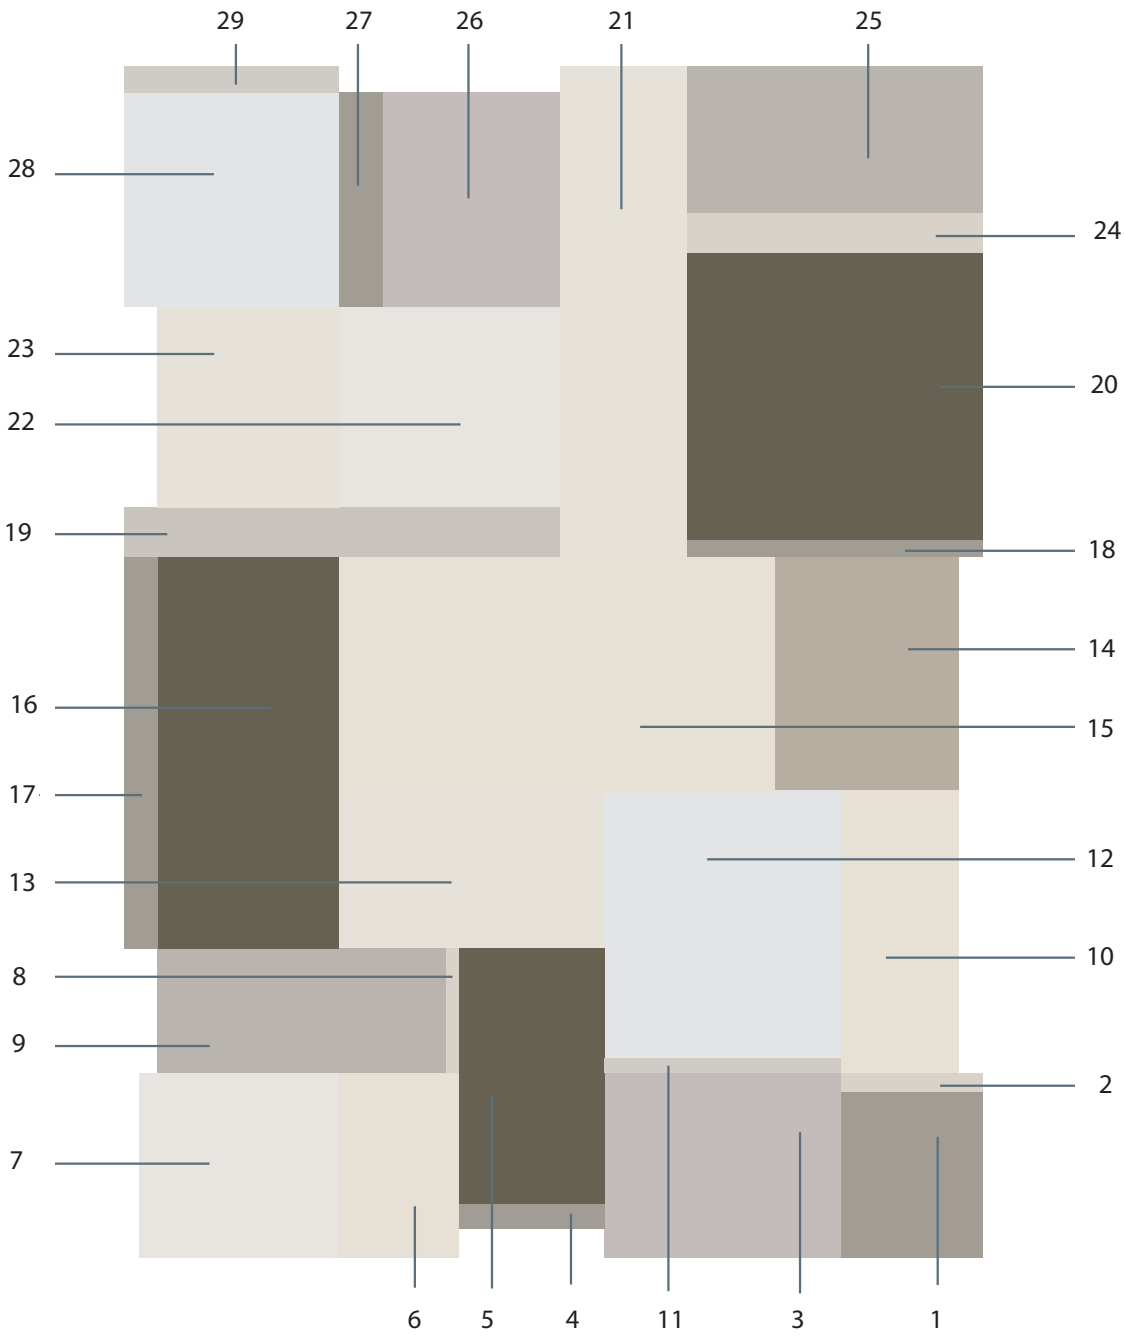

* CB = Carte Blanche Module

SALINAS DE MARAS
BLACK SAPPHIRE RECTANGLE

sizes

min. 200 x 300 cm

max. 313 x 470 cm

1	Mistral 190100	28 mm	24	Silk loop F25	10 mm
2	Silk loop ST05	10 mm	25	Connect 180050 b	10 mm
3	Mystique 170050	16 mm	26	Mistral 190100	28 mm
4	Cotton 81007 [CB]*	16 mm	27	Silk loop ST05	10 mm
5	Filasse 2016	45 mm	28	Mystique 170050	16 mm
6	Connect 180050 b	10 mm	29	Cotton 81007 [CB]*	16 mm
7	Filasse 2015	45 mm			
8	Silk loop F25	10 mm			
9	Mystique 170060	16 mm			
10	Sauvage 38054	60 mm			
11	Silk loop T69	10 mm			
12	Connect 180060 m	16 mm			
13	Connect 180060 b	10 mm			
14	Connect 180050 b	10 mm			
15	Filasse 2015	45 mm			
16	Filasse 2016	45 mm			
17	Cotton 81007 [CB]*	16 mm			
18	Silk loop T69	10 mm			
19	Silk loop F25	10 mm			
20	Sauvage 38054	60 mm			
21	Mystique 170060	16 mm			
22	Connect 180060 b	10 mm			
23	Connect 180060 m	16 mm			

* CB = Carte Blanche Module

SALINAS DE MARAS
SALTY WHITE RECTANGLE

sizes
min. 200 x 300 cm
max. 313 x 470 cm

1	Wool 8030 [CB]*	16 mm	24	Silk cut pile T03	16 mm
2	Silk cut pile T03	16 mm	25	Lilain 40170	16 mm
3	Filasse 2012	45 mm	26	Filasse 2012	45 mm
4	Wool 8030 [CB]*	16 mm	27	Wool 8030 [CB]*	16 mm
5	Mistral 190070	28 mm	28	Mistral 190020	28 mm
6	Connect 180010 m	16 mm	29	Cotton 81002 [CB]*	16 mm
7	Filasse 2011	45 mm			
8	Silk cut pile T03	16 mm			
9	Lilain 40170	16 mm			
10	Connect 180010 m	16 mm			
11	Cotton 81002 [CB]*	16 mm			
12	Mistral 190020	28 mm			
13	Connect 180010 b	10 mm			
14	Mistral 190040	28 mm			
15	Connect 180010 m	16 mm			
16	Mistral 190070	28 mm			
17	Wool 8030 [CB]*	16 mm			
18	Wool 8030 [CB]*	16 mm			
19	Cotton 81002 [CB]*	16 mm			
20	Mistral 190070	28 mm			
21	Connect 180010 b	10 mm			
22	Filasse 2011	45 mm			
23	Connect 180010 b	10 mm			