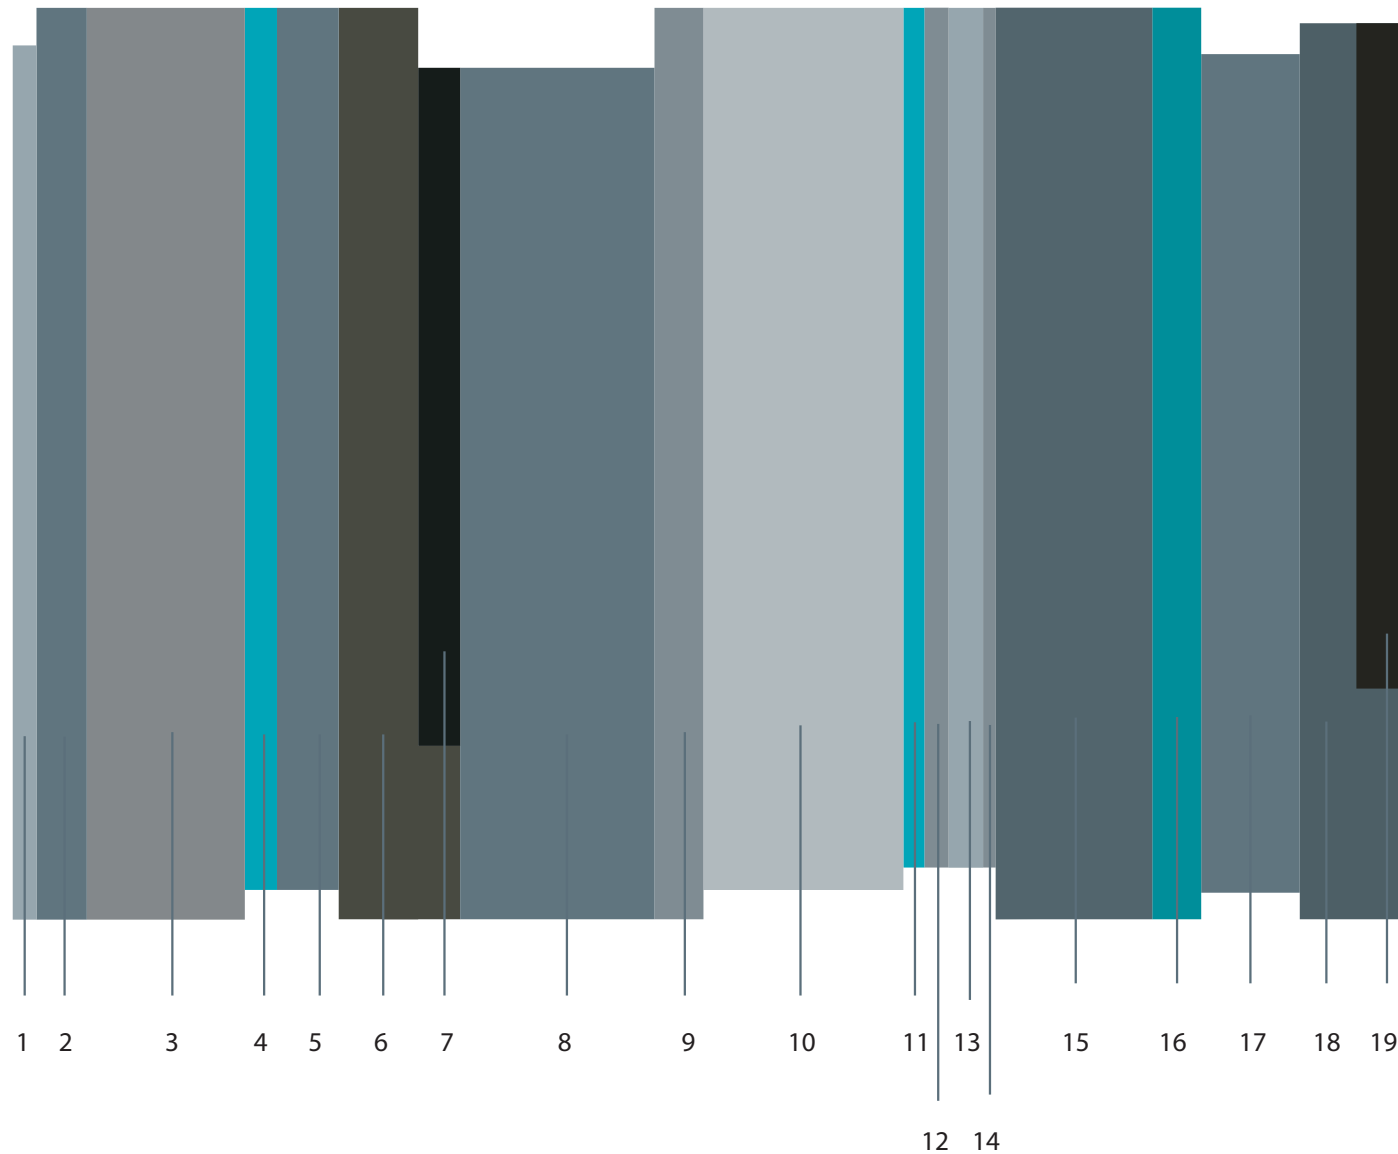

* CB = Carte Blanche Module

SALINAS DE MARAS
A S H G O L D S T R I P E S

sizes

min. 200 x 300 cm

max. 313 x 470 cm

1	Silk loop C11	10 mm
2	Quivive 7024	16 mm
3	Connect 180040 b	10 mm
4	Silk loop C11	10 mm
5	Wool 5246 [CB]*	16 mm
6	Connect 180040 m	16 mm
7	Wool 5246 [CB]*	16 mm
8	Filasse 2013	45 mm
9	Connect 180050 m	16 mm
10	Mistral 190080	28 mm
11	Silk loop T03	10 mm
12	Silk loop C11	10 mm
13	Wool 5246 [CB]*	16 mm
14	Silk loop T03	10 mm
15	Merino 20214	16 mm
16	Connect 180040 m	16 mm
17	Quivive 7024	16 mm
18	Quivive 7025	16 mm
19	Wool 5246 [CB]*	16 mm

* CB = Carte Blanche Module

SALINAS DE MARAS

BLACK SAPPHIRE STRIPES

sizes

min. 200 x 300 cm

max. 313 x 470 cm

1	Silk loop F25	10 mm
2	Connect 180050 b	10 mm
3	Sauvage 38054	60 mm
4	Silk loop T69	10 mm
5	Connect 180050 b	10 mm
6	Mystique 170060	16 mm
7	Mistral 190100	28 mm
8	Connect 180060 b	10 mm
9	Cotton 81007 [CB]*	16 mm
10	Filasse 2015	45 mm
11	Silk loop T69	10 mm
12	Cotton 81007 [CB]*	16 mm
13	Silk loop F25	10 mm
14	Cotton 81007 [CB]*	16 mm
15	Filasse 2016	45 mm
16	Mystique 170050	16 mm
17	Connect 180060 b	10 mm
18	Connect 180060 m	16 mm
19	Silk loop ST05	10 mm

* CB = Carte Blanche Module

SALINAS DE MARAS
SALTY WHITE STRIPES

sizes
min. 200 x 300 cm
max. 313 x 470 cm

1	Silk cut pile T03	16 mm
2	Connect 180010 m	16 mm
3	Filasse 2011	45 mm
4	Silk cut pile T03	16 mm
5	Wool 8030 [CB]*	16 mm
6	Connect 180010 b	10 mm
7	Cotton 81002 [CB]*	16 mm
8	Filasse 2012	45 mm
9	Wool 8030 [CB]*	16 mm
10	Mistral 190070	28 mm
11	Silk cut pile T03	16 mm
12	Wool 8030 [CB]*	16 mm
13	Cotton 81002 [CB]*	16 mm
14	Silk cut pile T03	16 mm
15	Mistral 190040	28 mm
16	Wool 8030 [CB]*	16 mm
17	Lilain 40170	16 mm
18	Mistral 190020	28 mm
19	Cotton 81002 [CB]*	16 mm