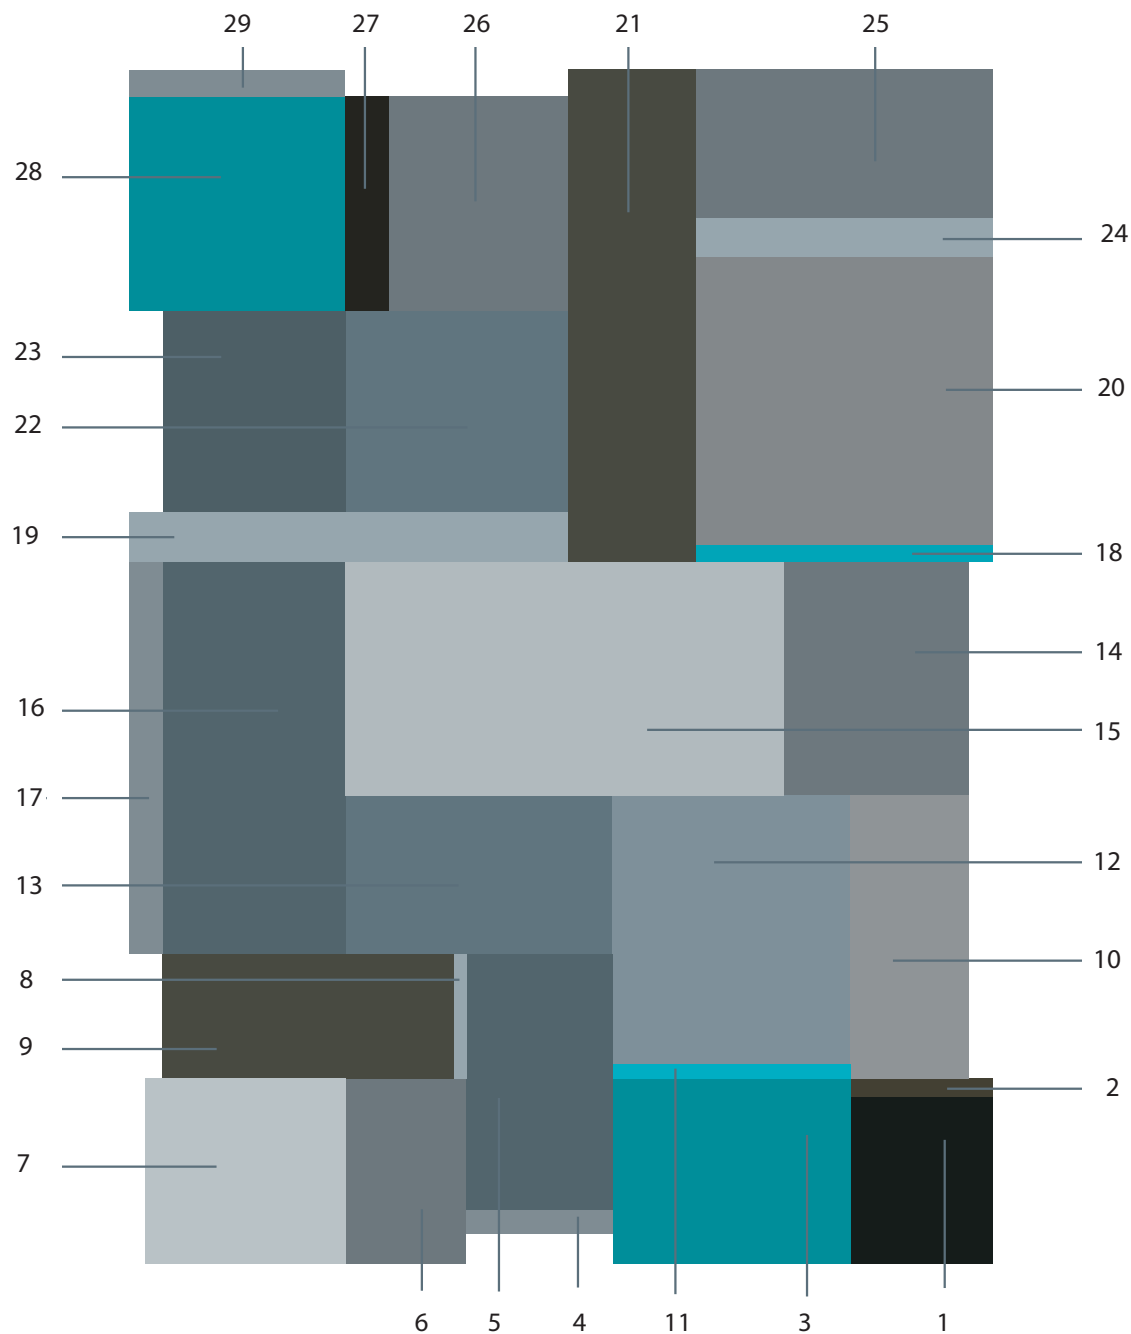

SALINAS DE MARAS
BLACK SAPPHIRE RECTANGLE

sizes

min. 200 x 300 cm

max. 313 x 470 cm

1	Mistral 190100	28 mm	24	Silk loop F25	10 mm
2	Silk loop ST05	10 mm	25	Connect 180050 b	10 mm
3	Mystique 170050	16 mm	26	Mistral 190100	28 mm
4	Cotton 81007 [CB]*	16 mm	27	Silk loop ST05	10 mm
5	Filasse 2016	45 mm	28	Mystique 170050	16 mm
6	Connect 180050 b	10 mm	29	Cotton 81007 [CB]*	16 mm
7	Filasse 2015	45 mm			
8	Silk loop F25	10 mm			
9	Mystique 170060	16 mm			
10	Sauvage 38054	60 mm			
11	Silk loop T69	10 mm			
12	Connect 180060 m	16 mm			
13	Connect 180060 b	10 mm			
14	Connect 180050 b	10 mm			
15	Filasse 2015	45 mm			
16	Filasse 2016	45 mm			
17	Cotton 81007 [CB]*	16 mm			
18	Silk loop T69	10 mm			
19	Silk loop F25	10 mm			
20	Sauvage 38054	60 mm			
21	Mystique 170060	16 mm			
22	Connect 180060 b	10 mm			
23	Connect 180060 m	16 mm			

* CB = Carte Blanche Module