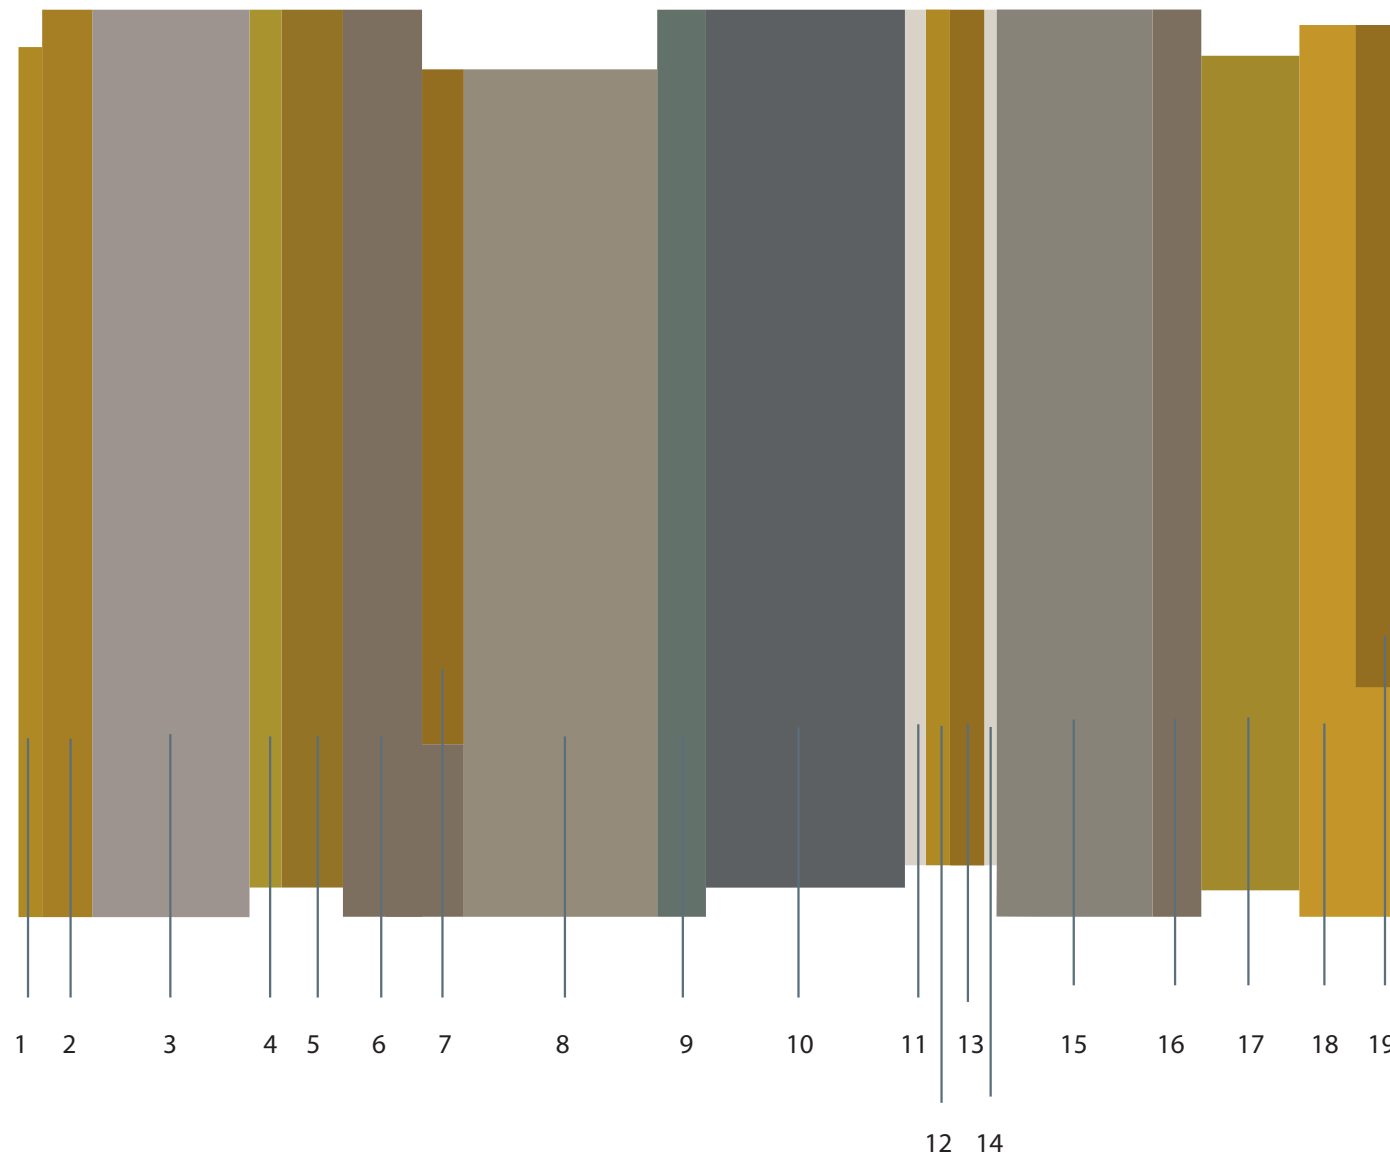

* CB = Carte Blanche Module

SALINAS DE MARAS
SALTY WHITE SQUARE

sizes
min. 200 x 200 cm
max. 430 x 430 cm

1	Mistral 190020	28 mm
2	Connect 180010 b	10 mm
3	Filasse 2012	45 mm
4	Silk cut pile T03	16 mm
5	Connect 180010 m	16 mm
6	Mistral 190040	28 mm
7	Cotton 81002 [CB]*	16 mm
8	Connect 180010 m	16 mm
9	Wool 8030 [CB]*	16 mm
10	Mistral 190070	28 mm
11	Wool 8030 [CB]*	16 mm
12	Connect 180010 b	10 mm
13	Wool 8030 [CB]*	16 mm
14	Lilain 40170	16 mm
15	Filasse 2011	45 mm
16	Silk cut pile T03	16 mm
17	Filasse 2012	45 mm
18	Cotton 81002 [CB]*	16 mm
19	Connect 180010 m	16 mm
20	Silk cut pile T03	16 mm
21	Connect 180010 b	10 mm
22	Mistral 190020	28 mm
23	Connect 180010 b	10 mm
24	Connect 180010 m	16 mm
25	Silk cut pile T03	16 mm

* CB = Carte Blanche Module

SALINAS DE MARAS
A S H G O L D S T R I P E S

sizes

min. 200 x 300 cm

max. 313 x 470 cm

1	Silk loop C11	10 mm
2	Quivive 7024	16 mm
3	Connect 180040 b	10 mm
4	Silk loop C11	10 mm
5	Wool 5246 [CB]*	16 mm
6	Connect 180040 m	16 mm
7	Wool 5246 [CB]*	16 mm
8	Filasse 2013	45 mm
9	Connect 180050 m	16 mm
10	Mistral 190080	28 mm
11	Silk loop T03	10 mm
12	Silk loop C11	10 mm
13	Wool 5246 [CB]*	16 mm
14	Silk loop T03	10 mm
15	Merino 20214	16 mm
16	Connect 180040 m	16 mm
17	Quivive 7024	16 mm
18	Quivive 7025	16 mm
19	Wool 5246 [CB]*	16 mm

* CB = Carte Blanche Module

SALINAS DE MARAS
SALTY WHITE STRIPES

sizes
min. 200 x 300 cm
max. 313 x 470 cm

1	Silk cut pile T03	16 mm
2	Connect 180010 m	16 mm
3	Filasse 2011	45 mm
4	Silk cut pile T03	16 mm
5	Wool 8030 [CB]*	16 mm
6	Connect 180010 b	10 mm
7	Cotton 81002 [CB]*	16 mm
8	Filasse 2012	45 mm
9	Wool 8030 [CB]*	16 mm
10	Mistral 190070	28 mm
11	Silk cut pile T03	16 mm
12	Wool 8030 [CB]*	16 mm
13	Cotton 81002 [CB]*	16 mm
14	Silk cut pile T03	16 mm
15	Mistral 190040	28 mm
16	Wool 8030 [CB]*	16 mm
17	Lilain 40170	16 mm
18	Mistral 190020	28 mm
19	Cotton 81002 [CB]*	16 mm