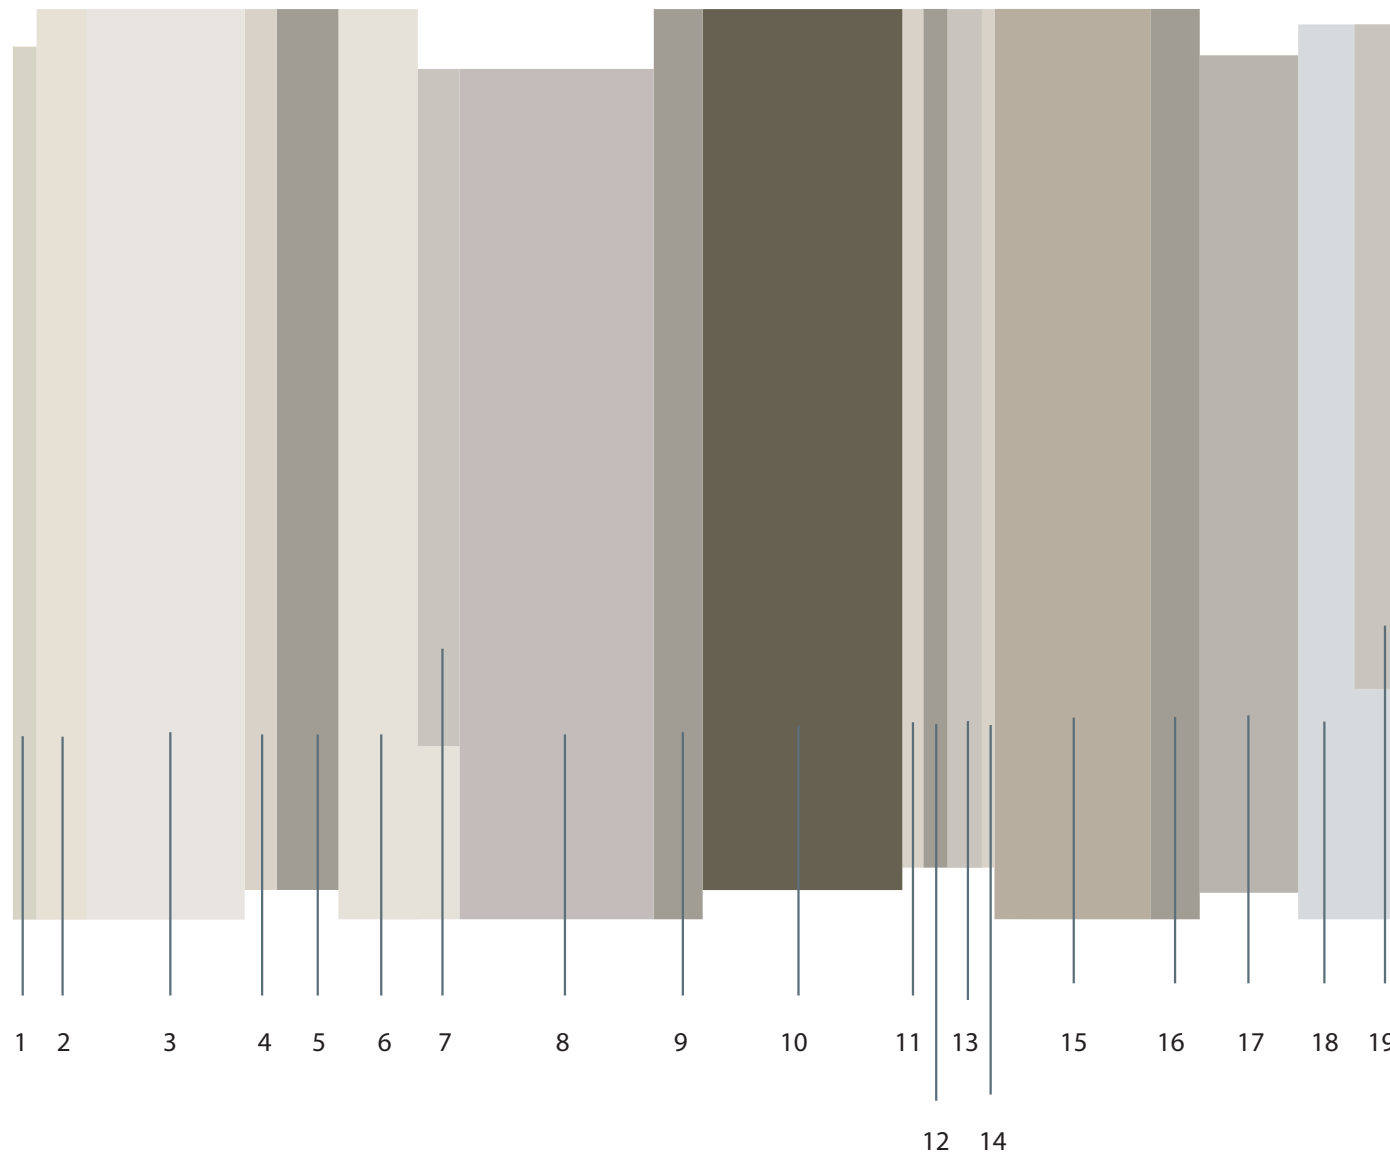

* CB = Carte Blanche Module

SALINAS DE MARAS
A S H G O L D S T R I P E S

sizes

min. 200 x 300 cm

max. 313 x 470 cm

1	Silk loop C11	10 mm
2	Quivive 7024	16 mm
3	Connect 180040 b	10 mm
4	Silk loop C11	10 mm
5	Wool 5246 [CB]*	16 mm
6	Connect 180040 m	16 mm
7	Wool 5246 [CB]*	16 mm
8	Filasse 2013	45 mm
9	Connect 180050 m	16 mm
10	Mistral 190080	28 mm
11	Silk loop T03	10 mm
12	Silk loop C11	10 mm
13	Wool 5246 [CB]*	16 mm
14	Silk loop T03	10 mm
15	Merino 20214	16 mm
16	Connect 180040 m	16 mm
17	Quivive 7024	16 mm
18	Quivive 7025	16 mm
19	Wool 5246 [CB]*	16 mm

* CB = Carte Blanche Module

SALINAS DE MARAS

BLACK SAPPHIRE STRIPES

sizes

min. 200 x 300 cm

max. 313 x 470 cm

1	Silk loop F25	10 mm
2	Connect 180050 b	10 mm
3	Sauvage 38054	60 mm
4	Silk loop T69	10 mm
5	Connect 180050 b	10 mm
6	Mystique 170060	16 mm
7	Mistral 190100	28 mm
8	Connect 180060 b	10 mm
9	Cotton 81007 [CB]*	16 mm
10	Filasse 2015	45 mm
11	Silk loop T69	10 mm
12	Cotton 81007 [CB]*	16 mm
13	Silk loop F25	10 mm
14	Cotton 81007 [CB]*	16 mm
15	Filasse 2016	45 mm
16	Mystique 170050	16 mm
17	Connect 180060 b	10 mm
18	Connect 180060 m	16 mm
19	Silk loop ST05	10 mm

* CB = Carte Blanche Module

SALINAS DE MARAS
SALTY WHITE STRIPES

sizes
min. 200 x 300 cm
max. 313 x 470 cm

1	Silk cut pile T03	16 mm
2	Connect 180010 m	16 mm
3	Filasse 2011	45 mm
4	Silk cut pile T03	16 mm
5	Wool 8030 [CB]*	16 mm
6	Connect 180010 b	10 mm
7	Cotton 81002 [CB]*	16 mm
8	Filasse 2012	45 mm
9	Wool 8030 [CB]*	16 mm
10	Mistral 190070	28 mm
11	Silk cut pile T03	16 mm
12	Wool 8030 [CB]*	16 mm
13	Cotton 81002 [CB]*	16 mm
14	Silk cut pile T03	16 mm
15	Mistral 190040	28 mm
16	Wool 8030 [CB]*	16 mm
17	Lilain 40170	16 mm
18	Mistral 190020	28 mm
19	Cotton 81002 [CB]*	16 mm