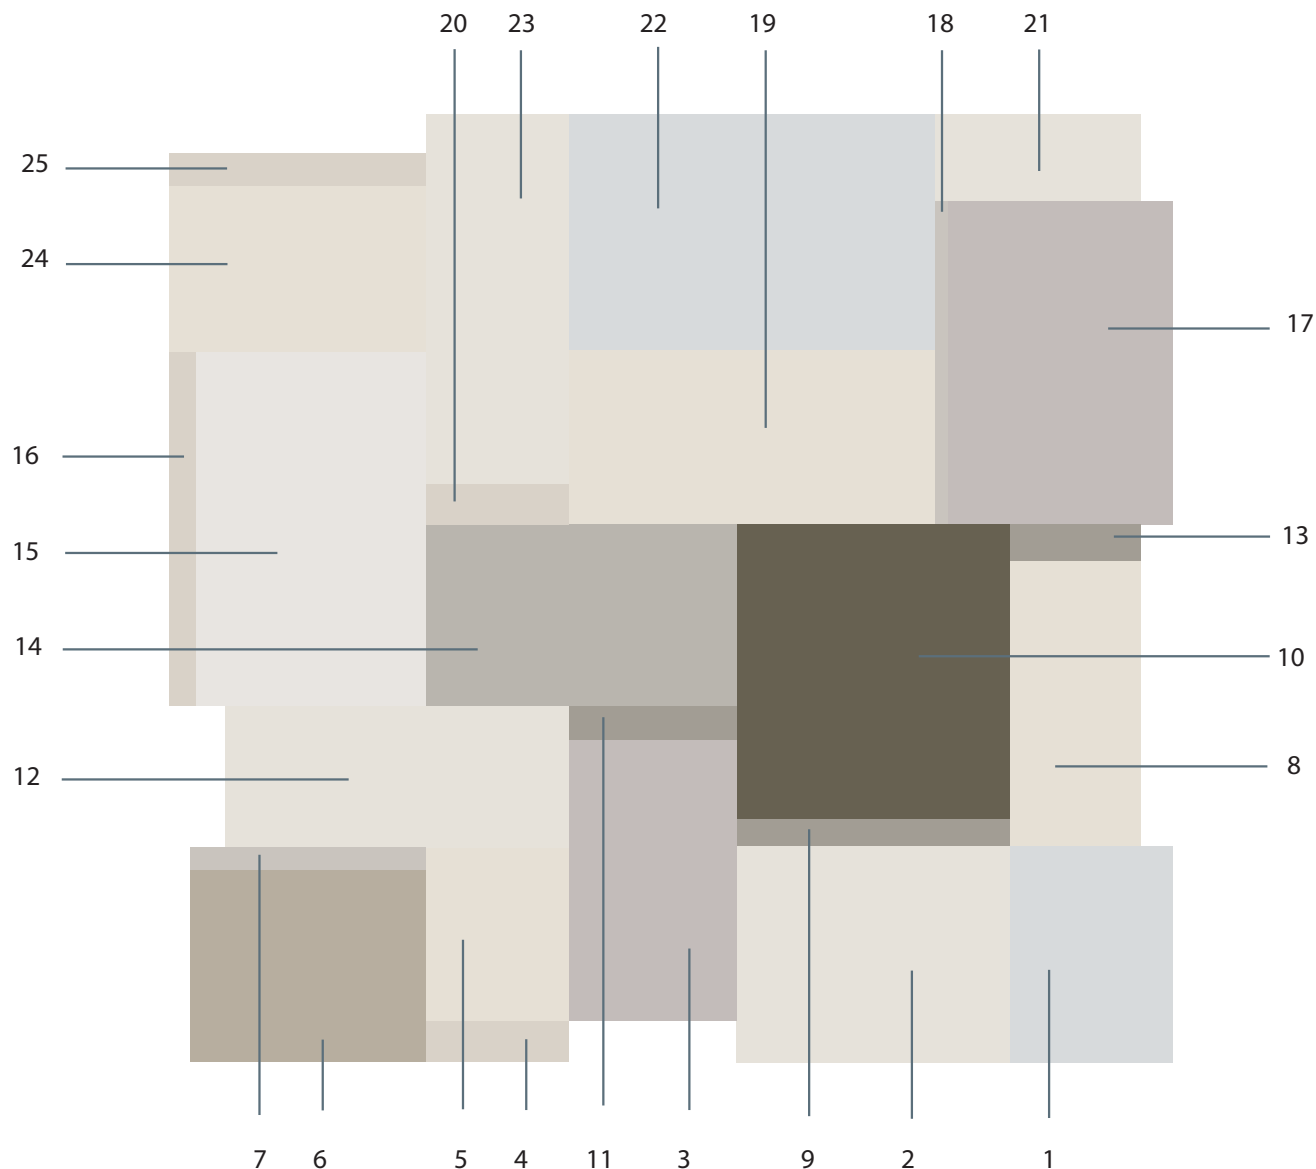

* CB = Carte Blanche Module

SALINAS DE MARAS
BLACK SAPPHIRE SQUARE

sizes

min. 200 x 200 cm

max. 430 x 430 cm

1	Filasse 2015	45 mm
2	Connect 180050 b	10 mm
3	Filasse 2016	45 mm
4	Cotton 81007 [CB]*	16 mm
5	Connect 180060 b	10 mm
6	Mystique 170050	16 mm
7	Silk loop T69	10 mm
8	Mystique 170060	16 mm
9	Silk loop ST05	10 mm
10	Sauvage 38054	60 mm
11	Silk loop F25	10 mm
12	Mistral 190100	28 mm
13	Silk loop F25	10 mm
14	Connect 180060 m	16 mm
15	Filasse 2015	45 mm
16	Cotton 81007 [CB]*	16 mm
17	Filasse 2015	45 mm
18	Silk loop T69	10 mm
19	Connect 180060 b	10 mm
20	Silk loop ST05	10 mm
21	Mystique 170050	16 mm
22	Filasse 2016	45 mm
23	Mystique 170060	16 mm
24	Connect 180050 b	10 mm
25	Cotton 81007 [CB]*	16 mm

* CB = Carte Blanche Module

SALINAS DE MARAS
SALTY WHITE SQUARE

sizes
min. 200 x 200 cm
max. 430 x 430 cm

1	Mistral 190020	28 mm
2	Connect 180010 b	10 mm
3	Filasse 2012	45 mm
4	Silk cut pile T03	16 mm
5	Connect 180010 m	16 mm
6	Mistral 190040	28 mm
7	Cotton 81002 [CB]*	16 mm
8	Connect 180010 m	16 mm
9	Wool 8030 [CB]*	16 mm
10	Mistral 190070	28 mm
11	Wool 8030 [CB]*	16 mm
12	Connect 180010 b	10 mm
13	Wool 8030 [CB]*	16 mm
14	Lilain 40170	16 mm
15	Filasse 2011	45 mm
16	Silk cut pile T03	16 mm
17	Filasse 2012	45 mm
18	Cotton 81002 [CB]*	16 mm
19	Connect 180010 m	16 mm
20	Silk cut pile T03	16 mm
21	Connect 180010 b	10 mm
22	Mistral 190020	28 mm
23	Connect 180010 b	10 mm
24	Connect 180010 m	16 mm
25	Silk cut pile T03	16 mm